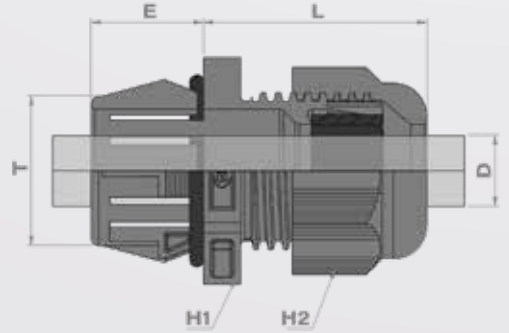

- Colors available :
- RAL 7035
 - RAL 7001
 - RAL 9005

MATERIAL :

- Body and cap nut : Polyamide 6
- Seal : neoprene
- O-ring : nitrile

SIZES :
Ø 16, Ø 20, Ø 25

CERTIFICATION :
IEC 62 444

INDICE DE PROTECTION :
IP 65

PLAGE DE TEMPÉRATURE :
-40 °C / +100 °C

AVANTAGES TECHNIQUES :

- Mise en place rapide grâce au système de clip
- Idéal pour les installations avec un accès restreint ou pas d'accès arrière
- Pas de couple de serrage nécessaire pour le corps
- Plage de serrage élargie
- Montage sans outil
- Recommandé pour des épaisseurs de parois de 1,5 à 2,7 mm

- Couleurs disponibles :
- RAL 7035
 - RAL 7001
 - RAL 9005

MATIÈRE :

- Corps et chapeau : Polyamide 6
- Garniture : néoprène
- Joint torique : nitrile

TAILLES :
Ø 16, Ø 20, Ø 25

CERTIFICATION :
IEC 62 444

	Thread T	Wall thickness F	Ø2 Ø of holes (+0,1/+0,2)	Part Number			Sealin g	Clamping range D				Torques		H1	H2	Ø1	E	L	Packing
				RAL7035	RAL 7001	RAL 9005		mm		inch		Min	Max						
								Min	Max	Min	Max								
Metric equivalent	16	1,5 - 2,7	16,2 (+0,1/+0,2)	F7021612	F7021610	F8021605	Standard	3,5	10,0	0,138	0,394	4,0	2,5	24	22	27,4	15	28,0	50
	16	1,5 - 2,7	16,2 (+0,1/+0,2)	F7021641	F7021653	F8021641	Reduced	2,0	7,0	0,079	0,276	1,6	2,0	24	22	27,4	15	28,0	50
	20	1,5 - 2,7	20,2 (+0,1/+0,2)	F7022053	F7022061	F8022054	Standard	7,0	12,0	0,276	0,472	2,5	2,5	27	24	30,3	15	29,0	50
	20	1,5 - 2,7	20,2 (+0,1/+0,2)	F7022062	F7022070	F8022061	Reduced	3,0	9,0	0,118	0,354	3,5	2,2	27	24	30,3	15	29,0	50
	25	1,5 - 2,7	25,4 (+0,1/+0,2)	F7022506	F7022514	F8022503	Standard	9,0	18,0	0,354	0,709	3,8	4,8	33	33	38,0	15	37,0	25
	25	1,5 - 2,7	25,4 (+0,1/+0,2)	F7022541	F7022553	F8022541	Reduced	7,0	16,0	0,276	0,630	4,0	2,8	33	33	38,0	15	37,0	25